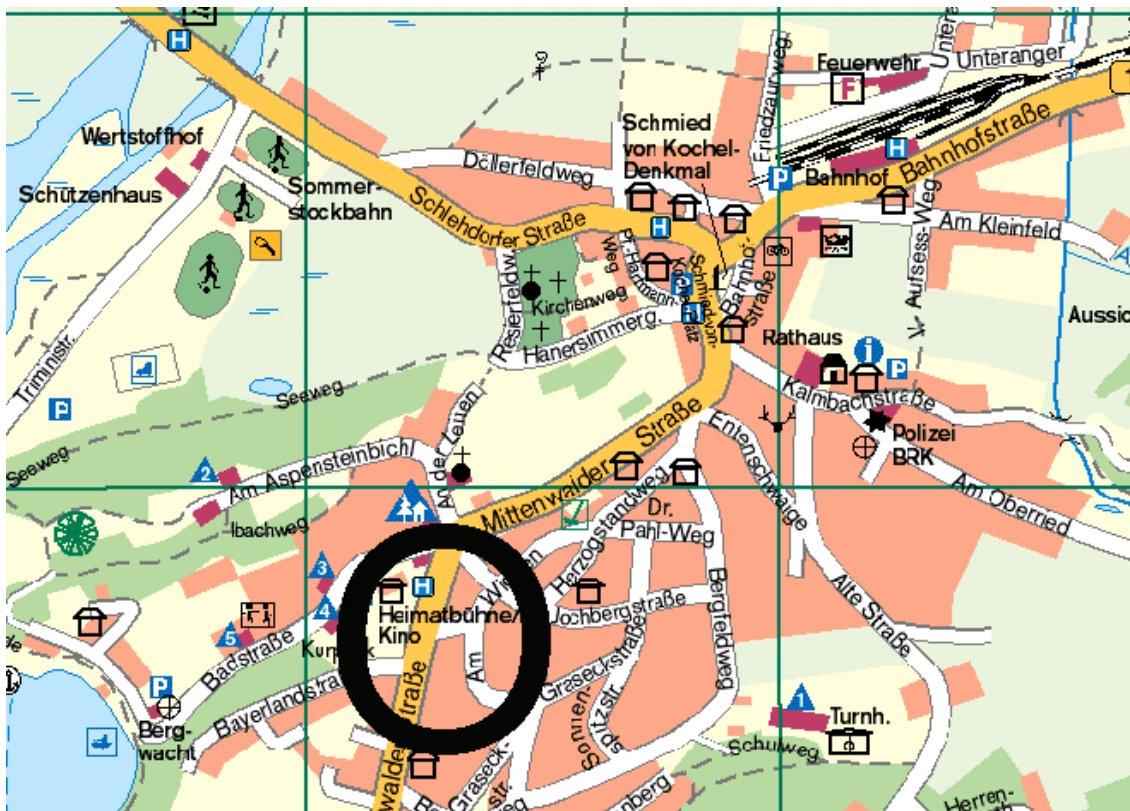

Anfahrtsskizze Heimatbühne Kochel am See

aus Richtung
A 95 München – GAP,
Ausfahrt Murnau/Kochel

aus Richtung
A 8 München – Salzburg,
via Bad Tölz

aus Richtung
Innsbruck, Mittenwald,
Walchensee